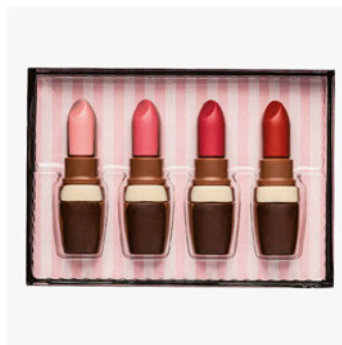

ROSSINI'S
Cod. RSRO5 – ROSSETTI
CIOCCO G55 ROSSINIS
Q.tà min. : 1 – Ctn : 8