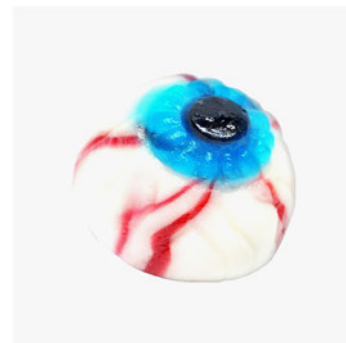

Cod. VIOS - OCCHI
SANGUINANTI VIDAL
Q.tà min. : 1 - Ctn : 1