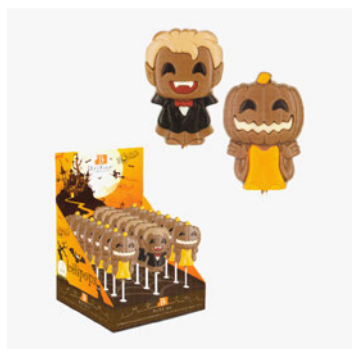

ROSSINI'S

Cod. RSLCZV - LECCA
CIOCCOLATO
ZUCCA/VAMPIRO G35
Q.tà min. : 24 - Ctn : 24