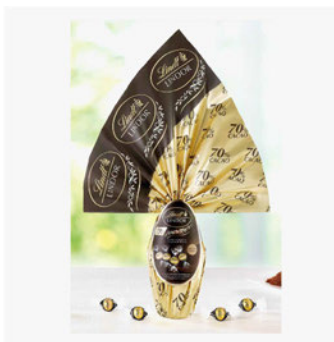

Cod. LI320ULF – UOVO
FONDENTE 70%+BOULES G320
Q.tà min. : 1 – Ctn : 6