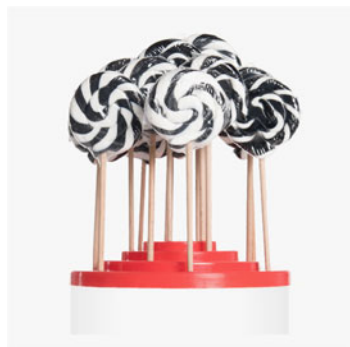

Cod. RALBN - LOLLYPOPS
SPORT BIANCONERO
G25X50PZ
Q.tà min. : 1