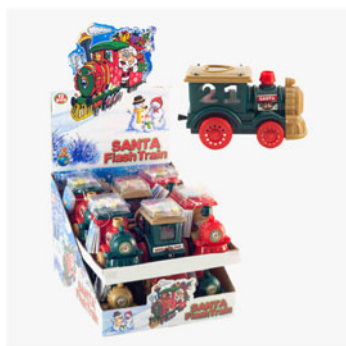

Cod. DOTRA - TRAIN SANTA
FLASH G5 DOLBER
Q.tà min. : 12

DOLCI & CAPRICCI